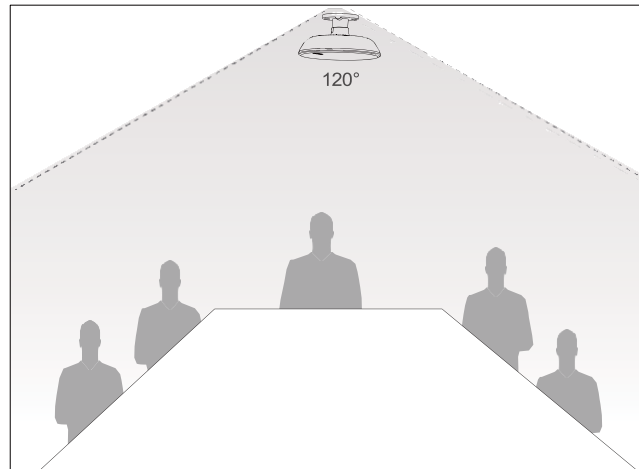

Melhor área de captação